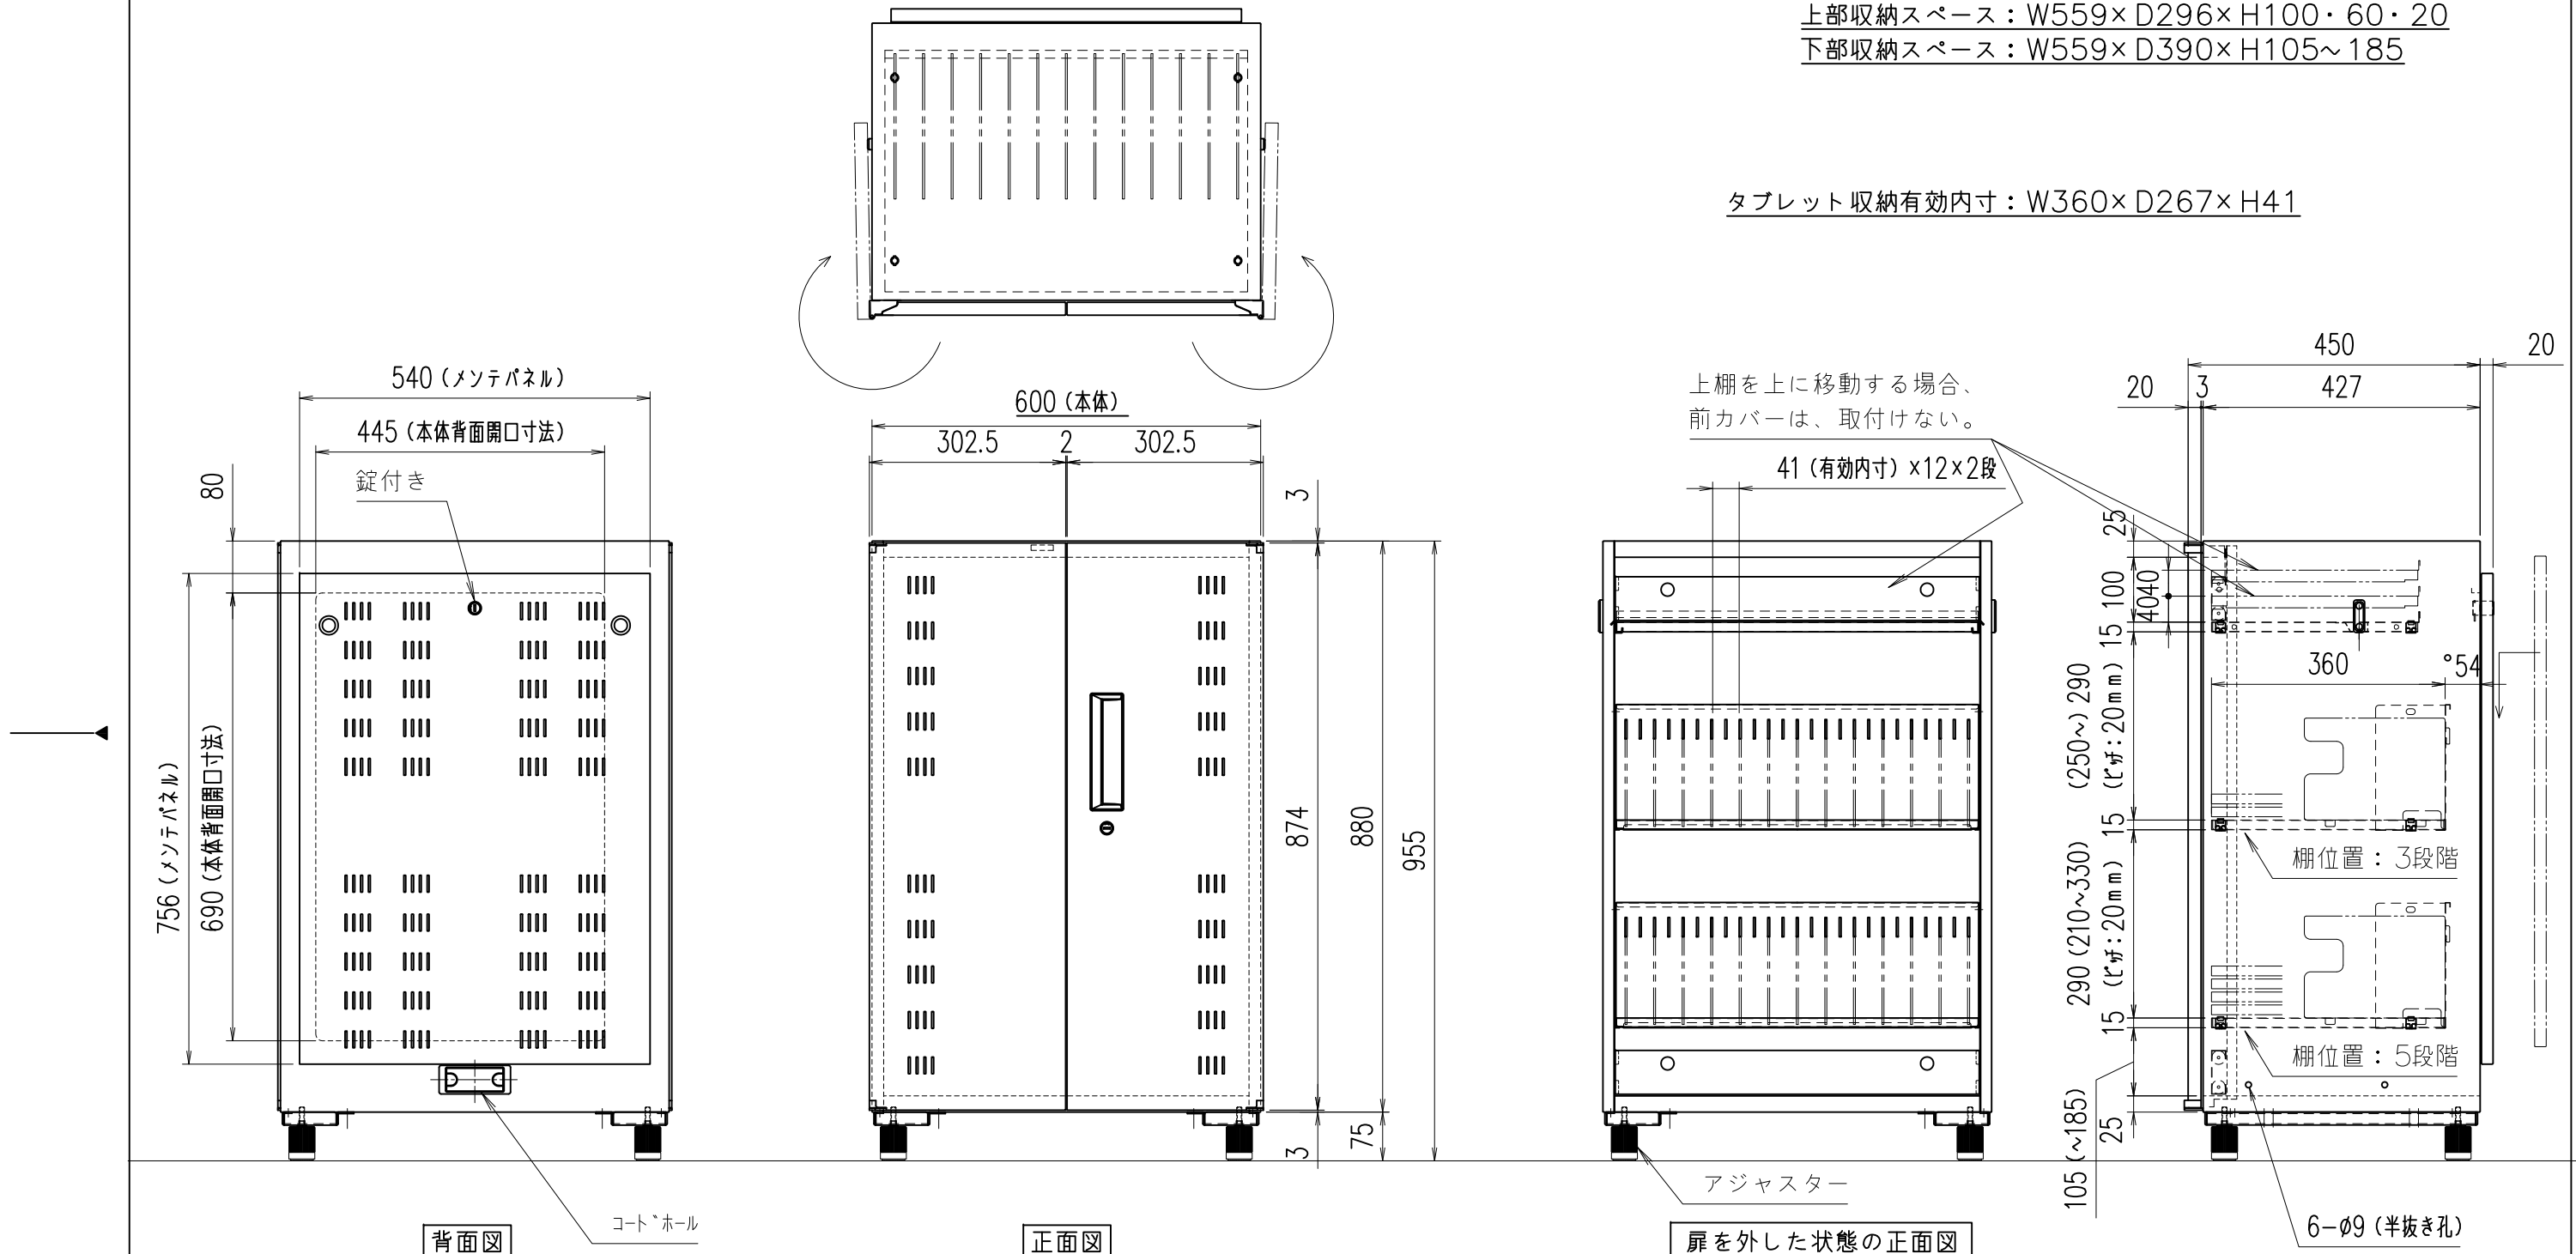

本体 ホワイト&シルバー

上部&下部 収納スペース

上部収納スペース：W559×D296×H100・60・20

下部収納スペース：W559×D390×H105~185

タブレット収納有効内寸：W360×D267×H41

背面図

コト`ホール

正面図

扉を外した状態の正面図

GAIA EDUCATION						尺度	1:10	形式
						重量	33.9kg	
記事						名称	TKB-24タブレット24台収納庫	
	作成年月日	開発	承認	検図	設計		製図	品番
	2020.6.17							