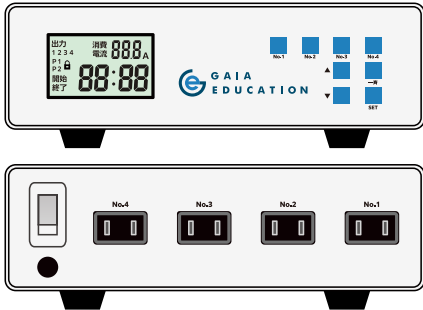

タブレットPC保管庫 タブレット44台収納保管庫

タブレット44台収納保管庫
 品番:TKB-44GIGA-RO48(輪番充電システム付:49.2kg)
 TKB-44GIGA(46.0kg)
 サイズ:W900xD450xH1125mm
 価格:オープン

【仕様】
 ○タブレット収納部:W360xD327xH35mm(最大寸法)
 ※コードクランプ・マット取付け時○本体:スチール製/塗装仕上げ、左右開閉式扉(鍵付)○付属品:上下配線収納スペース、上下目隠しパネル、タブレット収納スペース用仕切り板46枚、個別管理用ナンバリングタグ(1~44番)、タブレット保護用クッションマット×2枚、調整式ハイジャスター×4カ所、左右側面配線用コードホール装備

option	
専用仕切り板(22枚入り)	品番:TKB-SI-44GIGA
床・壁固定金具(2個1セット)	品番:TKB-KK サイズ:W60xD142xH60mm t=2mm
専用天板(1枚)	品番:44GIGA-T サイズ:W960xD475xH24mm

輪番充電タイマー NEW タブレット保管庫に合わせるシンプルな輪番充電タイマー

製品名	輪番充電タイマー Cモデル	消費電流表示	0.0 ~ 15.0 A 電流表示
品番	RJC-02	ブレーカー	15A ブレーカー
外形寸法	W200xD120xH68mm	使用可能温度	-10°~+50°
電源系統数	4系統 / 2パターン	使用可能湿度	0 ~ 70%
入出力電圧/電流	AC100V / 15A	電源ケーブル長さ	5m 程度
充電モード	タイマー / 一斉 / 系統選択	付属品	延長ケーブル x 1

7口OAタップ(40cm/2m)
 品番:XFH750104/XFH75012
 サイズ:W295xD50xH31mm
 価格:オープン

【共通仕様】
 ○定格容量:AC125V 15A 合計1500Wまで
 ○プラグ仕様:2ピン スwingプラグ○差込口:2P○本体裏:マグネット付き○認証:電気用品安全法(PSE)技術基準適合品

マグネット付