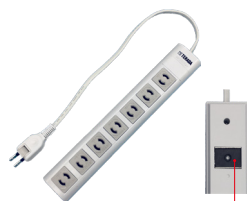

タブレットPC保管庫 タブレット44台収納保管庫

タブレット44台収納保管庫
 品番:TKB-44GIGA-RO48(輪番充電システム付:49.2kg)
 TKB-44GIGA(46.0kg)
 サイズ:W900xD450xH1125mm
 価格:オープン

【仕様】
 ○タブレット収納部:W360xD327xH35mm(最大寸法)
 ※コードクランプ・マット取付け時○本体:スチール製/塗装仕上げ、左右開閉式扉(鍵付)○付属品:上下配線収納スペース、上下目隠しパネル、タブレット収納スペース用仕切り板46枚、個別管理用ナンバリングタグ(1~44番)、タブレット保護用クッションマット×2枚、調整式ハイジャスター×4カ所、左右側面配線用コードホール装備

option	
専用仕切り板(22枚入り)	品番:TKB-SI-44GIGA
床・壁固定金具(2個1セット)	品番:TKB-KK サイズ:W60xD142xH60mm t=2mm
専用天板(1枚)	品番:44GIGA-T サイズ:W960xD475xH24mm

輪番充電タイマー NEW タブレット保管庫に合わせるシンプルな輪番充電タイマー

製品名	輪番充電タイマー Cモデル	消費電流表示	0.0 ~ 15.0 A 電流表示
品番	RJC-02	ブレーカー	15A ブレーカー
外形寸法	W200xD120xH68mm	使用可能温度	-10°~+50°
電源系統数	4系統 / 2パターン	使用可能湿度	0 ~ 70%
入出力電圧/電流	AC100V / 15A	電源ケーブル長さ	5m 程度
充電モード	タイマー / 一斉 / 系統選択	付属品	延長ケーブル x 1

輪番充電タイマーシステム	付属品名	付属品型番	付属数
品番 -RO48	輪番充電タイマー Cモデル	RJC-02	1台
	OAタップ 12口 (1.7m)	OAT-12	4個
品番 -RO24	輪番充電タイマー Cモデル	RJC-02	1台
	OAタップ 12口 (1.7m)	OAT-12	2個

OAタップ

12口OAタップ(1.7m)
 品番:OAT-12
 サイズ:W330xD95xH23mm
 価格:オープン

7口OAタップ(40cm/2m)
 品番:XFH750104/XFH75012
 サイズ:W295xD50xH31mm
 価格:オープン

【共通仕様】
 ○定格容量:AC125V 15A 合計1500Wまで
 ○プラグ仕様:2ピン スwingプラグ○差込口:2P○本体裏:マグネット付き○認証:電気用品安全法(PSE)技術基準適合品

マグネット付