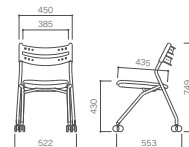

GM-299

コンパクトで軽量！軽快にアクティブラーニングをサポートします。
折りたたみ式で収納しやすいアクティブラーニングチェアです。

point

座を折りたたみ持ち上げやすいように座カバ
ー裏に持ち手を設けた親切設計です。

カバン等の手荷物を引っかけられるように背
の両サイドに凸部を設けました。

利用しないときは水平スタッキングして収納
が可能です。スタッキングピッチ160mm

座ると荷重がかかり、動かなくなるようにキャ
スターにロックがかかります。
(GM-299WRのみ)

サイズ:W522×D553×H749mm SH430mm

価格:オープン

GM-299WR(ウエイトロック)

品番:GM-299WR-SL-□/GM-299WR-BB-□

サイズ:W533×D565×H759mm SH440mm

価格:オープン

張地カラー(-SL)

オレンジ
-ORオリーブ
-OLコバルト
-BL

張地カラー(-BB)

ネイビー
-NVモグリーン
-MOモカ
-MC

脚カラー

シルバー
-SLブラック
-BB

【仕様】

○フレーム:φ22.2mmスチールパイプ/粉体塗装仕上げ○背:ポリプロピレン
樹脂成型品○座:ポリプロピレン樹脂成型品、ウレタンフォーム、張地○キャス
ター:φ50mm双輪キャスター(通常キャスター)/φ50mm双輪ウエイトロック
キャスター(ウエイトロック)○重量:6.2kg○張地:制菌加工PVCレザー