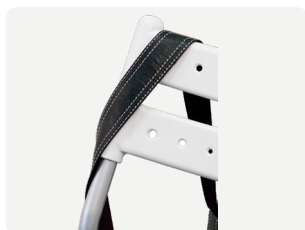

GM-299

コンパクトで軽量！軽快にアクティブラーニングをサポートします。
折りたたみ式で収納しやすいアクティブラーニングチェアです。

point

座を折りたたみ持ち上げやすいように座カバ
ー裏に持ち手を設けた親切設計です。

カバン等の手荷物を引っかけられるように背
の両サイドに凸部を設けました。

利用しないときは水平スタッキングして収納
が可能です。スタッキングピッチ160mm

座ると荷重がかかり、動かなくなるようにキャ
スターにロックがかかります。
(GM-299WRのみ)

サイズ:W522×D553×H749mm SH430mm

価格:オープン

GM-299WR(ウエイトロック)

品番:GM-299WR-SL-□/GM-299WR-BB-□

サイズ:W533×D565×H759mm SH440mm

価格:オープン

張地カラー(-SL)

オレンジ
-ORオリーブ
-OLコバルト
-BL

張地カラー(-BB)

ネイビー
-NVモグリーン
-MOモカ
-MC

脚カラー

シルバー
-SLブラック
-BB

【仕様】

○フレーム:φ22.2mmスチールパイプ/粉体塗装仕上げ○背:ポリプロピレン
樹脂成型品○座:ポリプロピレン樹脂成型品、ウレタンフォーム、張地○キャス
ター:φ50mm双輪キャスター(通常キャスター)/φ50mm双輪ウエイトロック
キャスター(ウエイトロック)○重量:6.2kg○張地:制菌加工PVCレザー