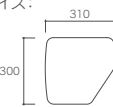

品番:TG-300 サイズ:

価格:オープン

カラー:ホワイト