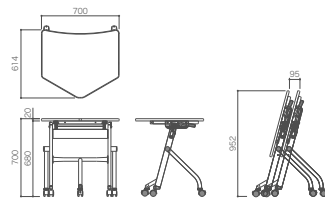

Avelon

様々な組み合わせ、人数調整もラクラク！
通常の講義型レイアウトにも対応！

point

組み合わせのパターンが豊富なホームベース型の天板です。

木目の天板×ブラック脚の組み合わせ。

利用しないときは水平スタッキングして収納が可能です。スタッキングピッチ95mm

卓上にOAタップを固定できるマグネットプレート付き。(Avelon CENTRALのみ)

組み合わせ
パターン

GMS-0760-WW+GMS-MI-W

Avelon

品番: GMS-0760-□□
サイズ: W700×D614×H700mm
価格: ¥88,800

GMS2-0760-NB

Avelon CENTRAL

品番: GMS2-0760-□□
サイズ: W700×D614×H700mm
価格: ¥98,800

天板カラー

-W ホワイト

【仕様】

○天板: 木製(F☆☆☆☆) / 抗菌メラミン化粧仕上げOエッジ: 同色ABS樹脂○本体: スチール製 / 塗装仕上げ、左右荷物フック装備、左右フラップ用ハンドル、指挟み防止用樹脂キャップ○キャスター: フリーアジャスト機能付キャスターΦ53mm×3カ所(3カ所ロック付)、双輪キャスターΦ53mm(普通キャスター)×2カ所○重量: 18.0kg

※天板機能について

option

□幕板(ポリプロピレン)