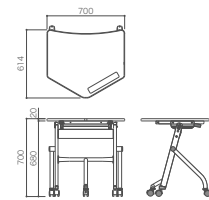

Avelon

様々な組み合わせ、人数調整もラクラク！
通常の講義型レイアウトにも対応！

point

組み合わせのパターンが豊富なホームベース型の天板です。

木目の天板×ブラック脚の組み合わせ。

利用しないときは水平スタッキングして収納が可能です。スタッキングピッチ95mm

卓上にOAタップを固定できるマグネットプレート付き。(Avelon CENTRALのみ)

組み合わせ
パターン

GMS-0760-WW+GMS-MI-W

Avelon

品番: GMS-0760-□□
サイズ: W700×D614×H700mm
価格: ¥88,800

GMS2-0760-NB

Avelon CENTRAL

品番: GMS2-0760-□□
サイズ: W700×D614×H700mm
価格: ¥98,800

天板カラー

-W ホワイト

【仕様】

○天板: 木製(F☆☆☆☆) / 抗菌メラミン化粧仕上げOエッジ: 同色ABS樹脂○本体: スチール製 / 塗装仕上げ、左右荷物フック装備、左右フラップ用ハンドル、指挟み防止用樹脂キャップ○キャスター: フリーアジャスト機能付キャスターΦ53mm×3カ所(3カ所ロック付)、双輪キャスターΦ53mm(普通キャスター)×2カ所○重量: 18.0kg

※天板機能について

option

□幕板(ポリプロピレン)