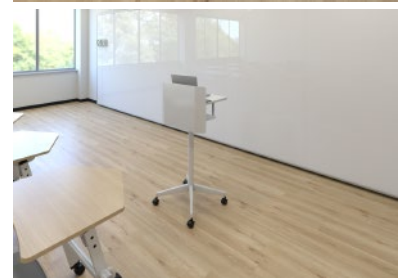

スマート教卓

タブレットを有効に活用できる移動性、デザイン性の高い新しい教卓。
ノートPCや書類も収納できる便利な棚板付き。

- 作業面がスタンディングで授業のし易いH=1000mmで設定
- 目隠しパネルは角のRが取れていて、安心・安全な形状
- 作業面の下に棚を装備し、タブレット等を置く事も可能

特徴

■天板サイズ

コンパクトなデザインでありながらA3サイズの用紙が置けるスペースを確保しています。
(天板サイズ：W500×D400mm)

■天板は抗菌メラミン採用

天板や棚板の面には抗菌仕様のメラミン素材を使用。メラミンのため傷がつきにくく、机上でプリント記入も安心です。

■幕板付き

正面から見たときに手元が見えないように幕板が付いています。

■棚板付き

天板下には棚板を設けているため教科書や筆記用具などを収納することができます。また棚板の側面から荷物が落下しないように高さをつけています。
(収納寸法：W348×D287×H150mm)

仕様

型番：GCDK-551SL-□□※指紋レス塗装
サイズ：W573×D495×H1150mm
(天板までの高さ H1000mm)
(天板サイズ W500×D400mm)
(棚板サイズ W348×D287×H150mm)
天板：木製 (F☆☆☆☆)、メラミン化粧板仕上げ
棚板：スチール製/指紋レス塗装仕上げ
エッジ：同色ABS樹脂
脚部：スチール製/指紋レス塗装仕上げ
重量：樹脂双輪キャスターΦ50mm×4カ所 (2ヶ所ロック付き)
14.0kg