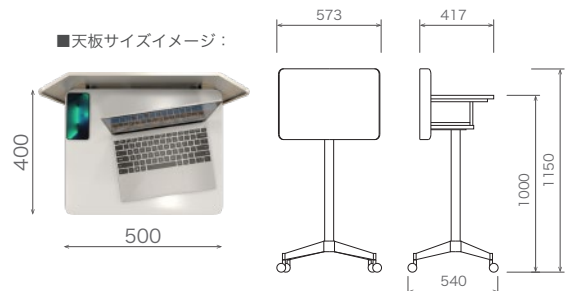

スマート教卓

タブレットを有効に活用できる移動性、デザイン性の高い新しい教卓。
ノートPCや書類も収納できる便利な棚板付き。

- 作業面がスタンディングで授業のし易いH=1000mmで設定
- 目隠しパネルは角のRが取れていて、安心・安全な形状
- 作業面の下に棚を装備し、タブレット等を置く事も可能

特徴

■天板サイズ

コンパクトなデザインでありながらA3サイズの用紙が置けるスペースを確保しています。
(天板サイズ：W500×D400mm)

■天板は抗菌メラミン採用

天板や棚板の面には抗菌仕様のメラミン素材を使用。メラミンのため傷がつきにくく、机上でプリント記入も安心です。

■幕板付き

正面から見たときに手元が見えないように幕板が付いています。

■棚板付き

天板下には棚板を設けているため教科書や筆記用具などを収納することができます。また棚板の側面から荷物が落下しないように高さをつけています。
(収納寸法：W348×D287×H150mm)

仕様

型番：GCDK-551SL-□□※指紋レス塗装
サイズ：W573×D495×H1150mm
(天板までの高さ H1000mm)
(天板サイズ W500×D400mm)
(棚板サイズ W348×D287×H150mm)
天板：木製 (F☆☆☆☆)、メラミン化粧板仕上げ
棚板：スチール製/指紋レス塗装仕上げ
エッジ：同色ABS樹脂
脚部：スチール製/指紋レス塗装仕上げ
重量：樹脂双輪キャスターΦ50mm×4カ所 (2ヶ所ロック付き)
14.0kg

■カラーバリエーション

天板：
-W (ホワイト) -M (ウォルナット)
本体：
-W (ホワイト) -B (ブラック)

■天板サイズイメージ：

価格

| 製品名 | 型番 | 価格(税抜) |
|--------|--------------|--------|
| スマート教卓 | GCD-551SL-□□ | 79,800 |