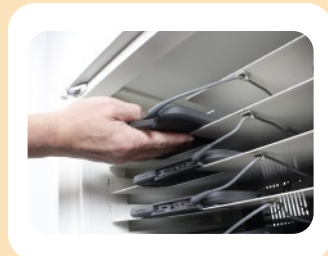

20AIC (タブレット20台収納)

プリンタ・アクセスポイントなどの周辺機器をまとめて移動・設置・保管
 ができるタブレットPC収納カート。大型キャスターで移動もスムーズ！
 270度開閉式の扉で狭い場所でもコンパクトに使用することができます。

棚板は可動式。設置高さ変更で
 上段にアクセスポイントなどの
 機器が設置可能です。

270度開閉式

プリンタなどの
 周辺機器を収納

フロアタイプの給食用リフト
 に乗るサイズです！
※実際のリフトのサイズを必ずご確認ください

※OAタップは別売りです

タブレットPCが取り出しやすいように棚板
 には切り欠きが付いています。

背面パネルはメンテナンスしやすい
 脱着式。(鍵付き)

キーボード付きも収納可能です。
 ※サイズはご確認ください

仕様

- 品 番：GTC-20AIC
 : GTC-20AIC-RO24 (輪番充電システム付き)
 天 板：メラミン化粧板・移動用ハンドル付
 本 体：スチール・メラミン焼付塗装・シリンダー錠付き・大型キャスター
 サイズ：W650×D500×H1000mm (H936mm取手含まず)
 W285×D360×H47mm (1台分棚板有効サイズ)
 W610×D463×H205mm (最下段下部収納スペース)
 重 量：55.0kg (GTC-20AIC)
 : 58.2kg (GTC-20AIC-RO24)