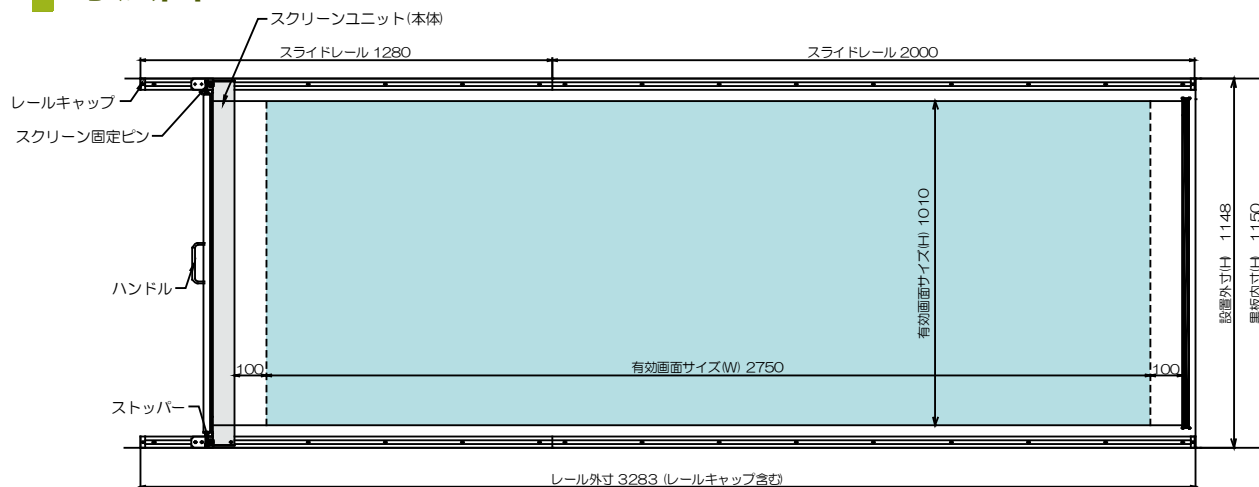

レール式スライドスクリーン

MegaNinja

黒板に常設できる安心・安全なレール式スライドスクリーン！
ワイド画面（16：6）のプロジェクトにも対応！

上下にレールが固定されており
スクリーンが落ちる心配がありません

特長その1

電子黒板のスクリーン
として活用

特長その2

片手でスクリーンを
簡単に水平スライド

特長その3

湾曲黒板にも対応
常設して黒板と併用可能

寸法図

・ホットスポットや外光の映り込みを軽減できる超微細なエンボス加工

型番・投影サイズ

製品名	型番	投影サイズ 幅(W)×高さ(H)	価格
レール式スライドスクリーン Ninja	GMS-SS200	W1632 × H1020	オープン
レール式スライドワイドスクリーン MegaNinja	GMS-MG1606	W2750 × H1010	オープン