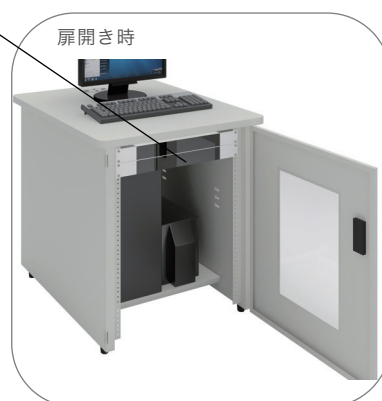

# サーバラック (デスクタイプ)

マウントタイプですっきり収納！  
教卓周りに欠かせないサーバラックシリーズ

19インチラックマウント対応

教卓との一体感をもたせたシンプルなデザイン

放熱ファンを標準装備

大量配線にも対応可能

放熱ファンを標準装備

GSVD-800

19インチ  
ラックマウント対応

## サイズ

GSVD-800 / W650×D800×H700 (mm)

GSVD-700 / W650×D700×H700 (mm)

## 仕様

天板：木製・メラミン化粧板貼り

本体：スチール・メラミン焼付塗装

扉：アクリル窓付扉・鍵付