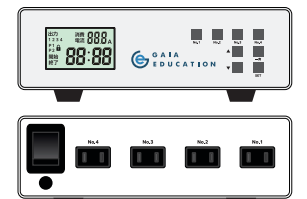

■輪番充電タイマー (PSE取得)

電源容量に配慮し、タブレットを
4グループに分けて順番に充電する
輪番タイマー機能を装備

※15Aのブレーカーを装備、実際の製品と異なる場合があります。

●製品の仕様は改良のため予告無しに変更することがあります。
●製品の色は印刷上、実物とは多少異なる場合があります。