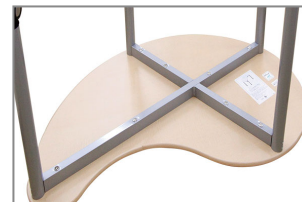

小・中学生向け 組み合わせテーブル (Qwalk-J)

個人学習～グループワークまで対応！人数に合わせて組み合わせ
が選べる小・中学生向けのコンパクトタイプのテーブルです。

組み合わせテーブル活用イメージ（1台から最大4台まで組み合わせ可能です）

特徴

■テーブルを組み 合わせての使用

テーブルを組み合わせると大人でもしっかり作業できるスペースを確保する事が出来ます。

■省スペースを 考慮した組み合わせ

スツールチェアGC-1000と組み合わせる事でチェアをデスクの中に隠す事が出来る広い動線確保が出来ます。

■リフトロック キャスター

ロックした際に車輪の回転だけでなく軸の回転を止め、ふらつきを防止できます。

■耐久性を考えた オリジナルの脚構造

耐久性を考慮した製品でオリジナルの脚構造を採用し転倒、荷重に対して強い強度を持っています。

SIAA
抗ウイルス加工

製品上の特定ウイルスの数を減少させます
有機抗菌剤・練込化粧面
JP0612213A0001R

SIAA
抗菌加工

有機抗菌剤・練込化粧面
JP0112213A0001M

SIAA
防カビ加工

有機抗菌剤・練込化粧面
JP0512213A0001Q

■SIAAマーク表示製品

抗ウイルス活性試験・抗菌活性試験
防カビマークの3種類表示製品です。
・特定ウイルスの数を減少させます
・約60種類のカビにおいて効力
・18時間後に99%以上の抗菌効果

●本製品においてコロナウイルスでの実用試験、効果検証は実施出来ておりません。

仕様

型番：GMS-1170J-□□
サイズ：W1125×D700×H700mm
天板：芯材/木製（F☆☆☆☆）
抗菌メラミン化粧板仕上げ
エッジ：オレフィン系樹脂
本体：スチール製/塗装仕上げ
スチールパイプ脚（φ42.7mm）
キャスター：リフトロックキャスターφ50mm×4箇所
（2箇所ロック付き）