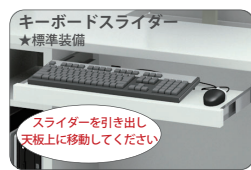

モニタ収納デスク (スタンダードタイプ)

一体型のパソコン、モニタもそのまま収納！

- 天板面がフラットになり多目的な用途で教室の利用が可能
- 収納時には平机として利用可能
- 一体型のパソコン、モニタをそのまま収納可能
- キーボードスライダーを標準装備
- デスクタイプは手動、電動の2タイプから選択

仕様

天板：パーティクルボード／光学式マウス対応高圧メラミン化粧板貼り
ソフトエッジ仕上げ

本体：スチール・メラミン焼付塗装／キーボードスライダー搭載
スタンダードタイプ昇降ユニット搭載
CPUボックス付属

脚部：前後アジャスター付き

カラー：天板

本体

モニタ昇降手順

OPTION

サイズ・価格表

タイプ	型番	デスク幅=W デスク高さ=H	デスク奥行=D	デスク定価	タイプ	型番	デスク幅=W デスク高さ=H	デスク奥行=D	デスク定価
2モニタ昇降 タイプ(手動)	GSSL-188-□□	W1800	D800	オープン価格	2モニタ昇降 タイプ(電動)	GSSLE-188-□□	W1800	D800	オープン価格
	GSSL-187-□□	H720	D700	オープン価格		GSSLE-187-□□	H720	D700	オープン価格
	GSSL-178-□□	W1700	D800	オープン価格		GSSLE-178-□□	W1700	D800	オープン価格
	GSSL-177-□□	H720	D700	オープン価格		GSSLE-177-□□	H720	D700	オープン価格
	GSSL-168-□□	W1600	D800	オープン価格		GSSLE-168-□□	W1600	D800	オープン価格
	GSSL-167-□□	H720	D700	オープン価格		GSSLE-167-□□	H720	D700	オープン価格
品名	型番	定価		GSSL-167-□□ 本体カラー □□ 天板カラー □□					
ヘッドセットフック	GSS-HSF	オープン価格							