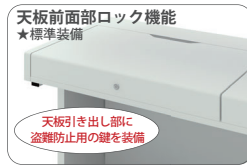

# ノートパソコン収納デスク (スライド天板タイプ)

## セキュリティ万全ノートパソコン収納モデル!

- 収納時は天板面がフラットになり多目的な用途で利用が可能
- 幅方向も奥行き方向も小さい設計の為省スペースの教室に最適
- 開閉部分に鍵がかかる盗難防止機能搭載 (標準装備)
- 1台収納タイプは校内LAN用デスクにも最適

GNSH-1660-2-WW