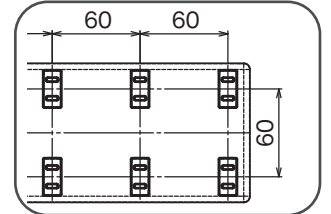

OAタップ (12個口タップ : 1.7m)

タブレットのアダプタを取り付ける為に設計されたモデル

差込み : 2P・12個口

型番 : OAT-12

十分なアダプタ設置スペース

第8世代iPadのアダプタも設置可能

仕様

定格容量	AC125V 15A 合計1500Wまで
プラグ仕様	2ピン スイングプラグ
差込み	2P・12個口
コード長	1.7m
本体サイズ	W330×D95×H23mm
本体裏	マグネット付き (3か所)
認証	電気用品安全法 (PSE) 技術基準適合品