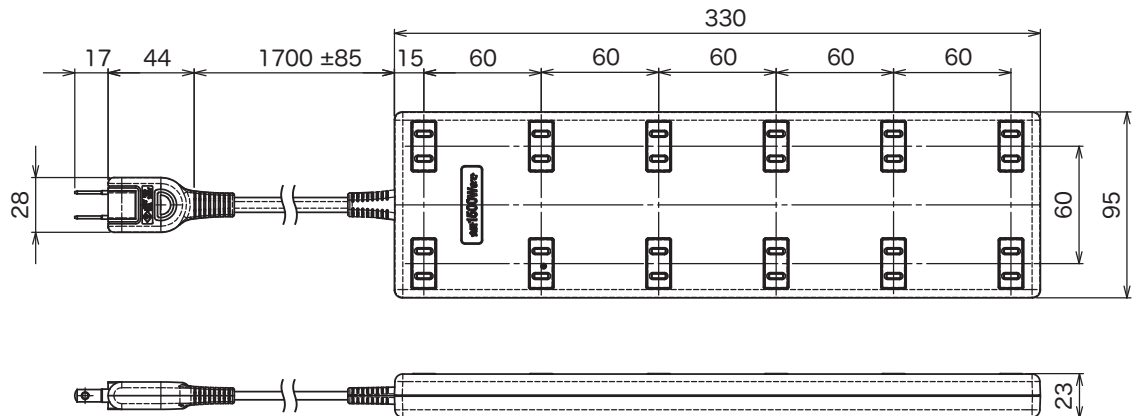

OAタップ (12個口タップ : 1.7m)

タブレットのアダプタを取り付ける為に設計されたモデル

差込み : 2P・12個口

型番 : OAT-12

十分なアダプタ設置スペース

第8世代iPadのアダプタも設置可能

仕様

定格容量	AC125V 15A 合計1500Wまで
プラグ仕様	2ピン スイングプラグ
差込み	2P・12個口
コード長	1.7m
本体サイズ	W330×D95×H23mm
本体裏	マグネット付き (3か所)
認証	電気用品安全法 (PSE) 技術基準適合品