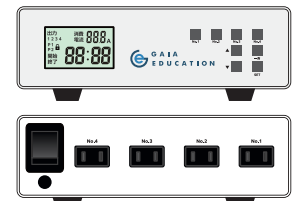

TKB24 (タブレット24台収納カートタイプ)

モダンなデザインで24台のタブレットを収納できる収納カート

上段、下段に収納スペースを設ける事で収納のしやすさを追求!

- 24台のタブレットを収納
- カートタイプは大型キャスター搭載
- 天板部分に樹脂製の取っ手を標準装備
- 安心・安全な270°式回転扉を装備
- 上部、下部に配線や、OAタップなどを収納
- タブレットを保護できるクッションマット装備
- 前面扉には盗難防止用鍵を装備
- 保管庫 (アジャスター) タイプを選択可能
- 輪番充電タイマー (PSE取得) 搭載モデルを用意

タブレットが取り出し
易い推奨サイズ
W290×D222×H36mm

仕様

型番: TKB-24GA-RO24 (輪番充電システム付: 45.4kg) オプション: 専用仕切り板 (TKB-SI-24GA:12枚入り)	仕様: 本体/スチール製 (塗装)、270度開閉式扉 (鍵付き)
TKB-24GA (タブレット保管カート本体: 43.3kg)	耐荷重: 100kg 各棚: 30kg 天板面: 20kg
輪番充電システム (RO-24)	個別管理用ナンバリングタグ (1~24番)
・輪番充電タイマー (RJC-01×1台)	背面開閉式メンテナンスパネル
・OAタップ12口 (OAT-12×2個)	背面側配線用コードホール装備
サイズ: W680×D500×H1088mm (天板まで1046mm)	上下配線収納スペース、上下目隠しパネル
タブレット収納部: W360×D290×H41mm (最大寸法)	上下タブレット12台×2段収納スペース
※コードクランプ・マット非取付け時	タブレット保護用クッションマット×2枚
W360×D267×H41mm (最大寸法)	タブレット収納スペース用仕切り板26枚
※コードクランプ・マット取付け時	キャスター×4式Φ100mm
※上記サイズにACケーブルの差し込み口 等は含んでおりません。	天板/木製、移動用取っ手
オプション: 壁面固定金具 (TKB-KK:1セット 2個)	価格: オープン
アクリル窓扉 (TKB-AD)	
キャスター専用床面固定金具 (TKB-YK: 1セット2個)	※型番末尾「-RO24」は輪番充電システム付の製品です。
Φ125mm大型キャスター (TKB-125C)	

■タブレットは縦置き収納

収納部分は同時に出来るだけ多くの
PCを出し入れ出来るように
縦置きタイプで収納可能です。

■鍵付き

タブレットやノートPC等の
盗難を防止する為に扉右側に
盗難防止用の鍵が1ヶ所ついています。

■輪番充電タイマー (PSE取得)

電源容量に配慮し、タブレットを
4グループに分けて順番に充電する
輪番タイマー機能を装備

※15Aのブレーカーを装備、実際の製品と異なる場合があります。