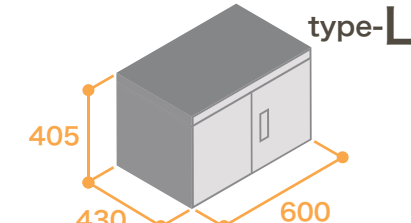

POINT

- パーツの追加で様々な運用方法が可能です
- 仕切り板の調整でPCの台数・厚みに対応
- 配線すっきりコードクランプを標準搭載
- 組み立てはドライバー1本でOK
- 低コストで多くの教室に導入可能

Cubic (キュービック) 外形寸法

小さめのタブレットを16台収納

小さめのタブレットを21台収納

大きめのタブレットを21台収納

生産終了となり
ますが、後継機
Cubic2 Gが
販売中です。

■ Cubic (キュービック) 製品詳細

生産終了となりますが、後継機
Cubic2 Gが販売中です。

- 品番: CL-21 (Cubic L)
サイズ: W600×D430×H405mm
- 品番: CS-16 (Cubic S)
サイズ: W400×D430×H405mm

■ 共通仕様

- スチール製/アクリル塗装
- 樹脂製仕切り板
- タブレットパソコン収納スペース
- 機器収納棚
- 高さ調整アジャスター
- 鍵付き270°回転扉
- 配線用開閉式バックパネル
- 配線用コードクランプ付き
- ケーブル配線用孔3箇所(上部、下部、背面)
- 上下連結用ビス孔
- 取っ手付き天板(オプション)
- キャスター(オプション)

■ 個別仕様

- 最大収納台数
- タブレット収納サイズ
- オープンタイプ有無
- キャスターオプション有無
- 取っ手付き天板有無
- 仕切り板枚数
- 扉タイプ

Cubic S

- 16台
- W270×D195×H16mm
- 無し
- 無し
- 無し
- 17枚
- 片開き

Cubic L

- 21台
- W270×D195×H21mm
- 有り
- 有り
- 有り
- 22枚
- 両開き

Cubic G