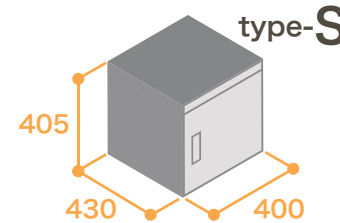

POINT

- パーツの追加で様々な運用方法が可能です
- 仕切り板の調整でPCの台数・厚みに対応
- 配線すっきりコードクランプを標準搭載
- 組み立てはドライバー1本でOK
- 低コストで多くの教室に導入可能

Cubic (キュービック) 外形寸法

小さめのタブレットを16台収納

小さめのタブレットを21台収納

大きめのタブレットを21台収納

生産終了となり
ますが、後継機
Cubic2 Gが
販売中です。

■ Cubic (キュービック) 製品詳細

生産終了となりますが、後継機
Cubic2 Gが販売中です。

- 品番: CL-21 (Cubic L)
サイズ: W600×D430×H405mm
- 品番: CS-16 (Cubic S)
サイズ: W400×D430×H405mm

■ 共通仕様

- スチール製/アクリル塗装
- 樹脂製仕切り板
- タブレットパソコン収納スペース
- 機器収納棚
- 高さ調整アジャスター
- 鍵付き270°回転扉
- 配線用開閉式バックパネル
- 配線用コードクランプ付き
- ケーブル配線用孔3箇所(上部、下部、背面)
- 上下連結用ビス孔
- 取っ手付き天板(オプション)
- キャスター(オプション)

■ 個別仕様

- 最大収納台数
- タブレット収納サイズ
- オープンタイプ有無
- キャスターオプション有無
- 取っ手付き天板有無
- 仕切り板枚数
- 扉タイプ

Cubic S

- 16台
- W270×D195×H16mm
- 無し
- 無し
- 無し
- 17枚
- 片開き

Cubic L

- 21台
- W270×D195×H21mm
- 有り
- 有り
- 有り
- 22枚
- 両開き

Cubic G