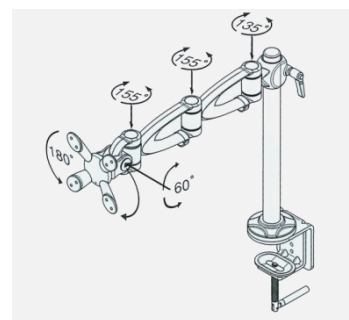

## 液晶モニターアーム(マルチシリーズ)

様々なシーンにおいて幅広く対応！！  
好きな角度好きな位置に簡単に移動。

- 自由なカスタマイズを実現することができます。
- 狭いスペースでも複数のモニタの設置が可能です。
- 長さの組み合わせを自由に変更することが可能です。
- 多様な設置バリエーションがあります。

ネジ固定タイプ：テーブルなどの水平面にネジ固定

グロメット固定タイプ：ボルト通して挟み固定

クランプ固定タイプ：テーブルなどに挟んで固定

レールスタンドタイプ：専用レールに並べて設置

壁面取り付けタイプ：壁面、天面に直接固定

GMA-WA5

ネジ固定タイプ

グロメット固定タイプ

クランプ固定タイプ

レールスタンドタイプ

壁面固定タイプ

GMA-WA6-1CR

- 高さ調整はレバーにより簡潔に調整可能です。
- 水平移動の滑らかな動きを実現しました。
- イタリアスタイルの優れたデザインです。
- クランプタイプ固定に特化した商品です。

### サイズ・価格表

型番	耐荷重	設置方式	適合モニタサイズ	VESA	価格
GMA-WA5	12kg	上記参照	20インチ前後	75・100	オープン
GMA-WA6-1CR	15kg	クランプ			

※適合モニタサイズは一般的な目安を示しております。実際のご使用においては、モニタの重量とアームの耐荷重を基準として選定してください。