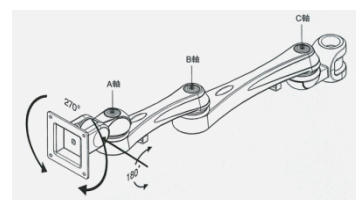

## 液晶モニターアーム(マルチシリーズ)

様々なシーンにおいて幅広く対応！！  
好きな角度好きな位置に簡単に移動。

- 自由なカスタマイズを実現することができます。
- 狭いスペースでも複数のモニタの設置が可能です。
- 長さの組み合わせを自由に変更することが可能です。
- 多様な設置バリエーションがあります。

ネジ固定タイプ：テーブルなどの水平面にネジ固定

グロメット固定タイプ：ボルト通して挟み固定

クランプ固定タイプ：テーブルなどに挟んで固定

レールスタンドタイプ：専用レールに並べて設置

壁面取り付けタイプ：壁面、天面に直接固定

GMA-WA5

ネジ固定タイプ

グロメット固定タイプ

クランプ固定タイプ

レールスタンドタイプ

壁面固定タイプ

GMA-WA6-1CR

- 高さ調整はレバーにより簡潔に調整可能です。
- 水平移動の滑らかな動きを実現しました。
- イタリアスタイルの優れたデザインです。
- クランプタイプ固定に特化した商品です。

### サイズ・価格表

型番	耐荷重	設置方式	適合モニタサイズ	VESA	価格
GMA-WA5	12kg	上記参照	20インチ前後	75・100	オープン
GMA-WA6-1CR	15kg	クランプ			

※適合モニタサイズは一般的な目安を示しております。実際のご使用においては、モニタの重量とアームの耐荷重を基準として選定してください。