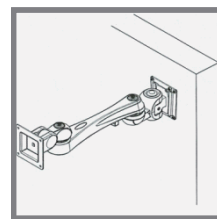

クランプ固定タイプ：テーブルなどに挟んで固定

レールスタンドタイプ：専用レールに並べて設置

壁面取り付けタイプ：壁面、天面に直接固定

GMA-WA5

ネジ固定タイプ

グロメット固定タイプ

クランプ固定タイプ

レールスタンドタイプ

壁面固定タイプ

GMA-WA6-1CR

- 高さ調整はレバーにより簡潔に調整可能です。
- 水平移動の滑らかな動きを実現しました。
- イタリアスタイルの優れたデザインです。
- クランプタイプ固定に特化した商品です。