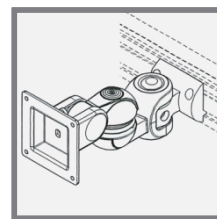

## 液晶モニターアーム(マルチシリーズ)

様々なシーンにおいて幅広く対応！！  
好きな角度好きな位置に簡単に移動。

- 自由なカスタマイズを実現することができます。
- 狭いスペースでも複数のモニタの設置が可能です。
- 長さの組み合わせを自由に変更することが可能です。
- 多様な設置バリエーションがあります。

ネジ固定タイプ：テーブルなどの水平面にネジ固定

グロメット固定タイプ：ボルト通して挟み固定

クランプ固定タイプ：テーブルなどに挟んで固定

レールスタンドタイプ：専用レールに並べて設置

壁面取り付けタイプ：壁面、天面に直接固定

GMA-WA5

ネジ固定タイプ

グロメット固定タイプ

クランプ固定タイプ

レールスタンドタイプ

壁面固定タイプ

GMA-WA6-1CR

- 高さ調整はレバーにより簡潔に調整可能です。
- 水平移動の滑らかな動きを実現しました。
- イタリアスタイルの優れたデザインです。
- クランプタイプ固定に特化した商品です。

### サイズ・価格表

型番	耐荷重	設置方式	適合モニタサイズ	VESA	価格
GMA-WA5	12kg	上記参照	20インチ前後	75・100	オープン
GMA-WA6-1CR	15kg	クランプ			

※適合モニタサイズは一般的な目安を示しております。実際のご使用においては、モニタの重量とアームの耐荷重を基準として選定してください。